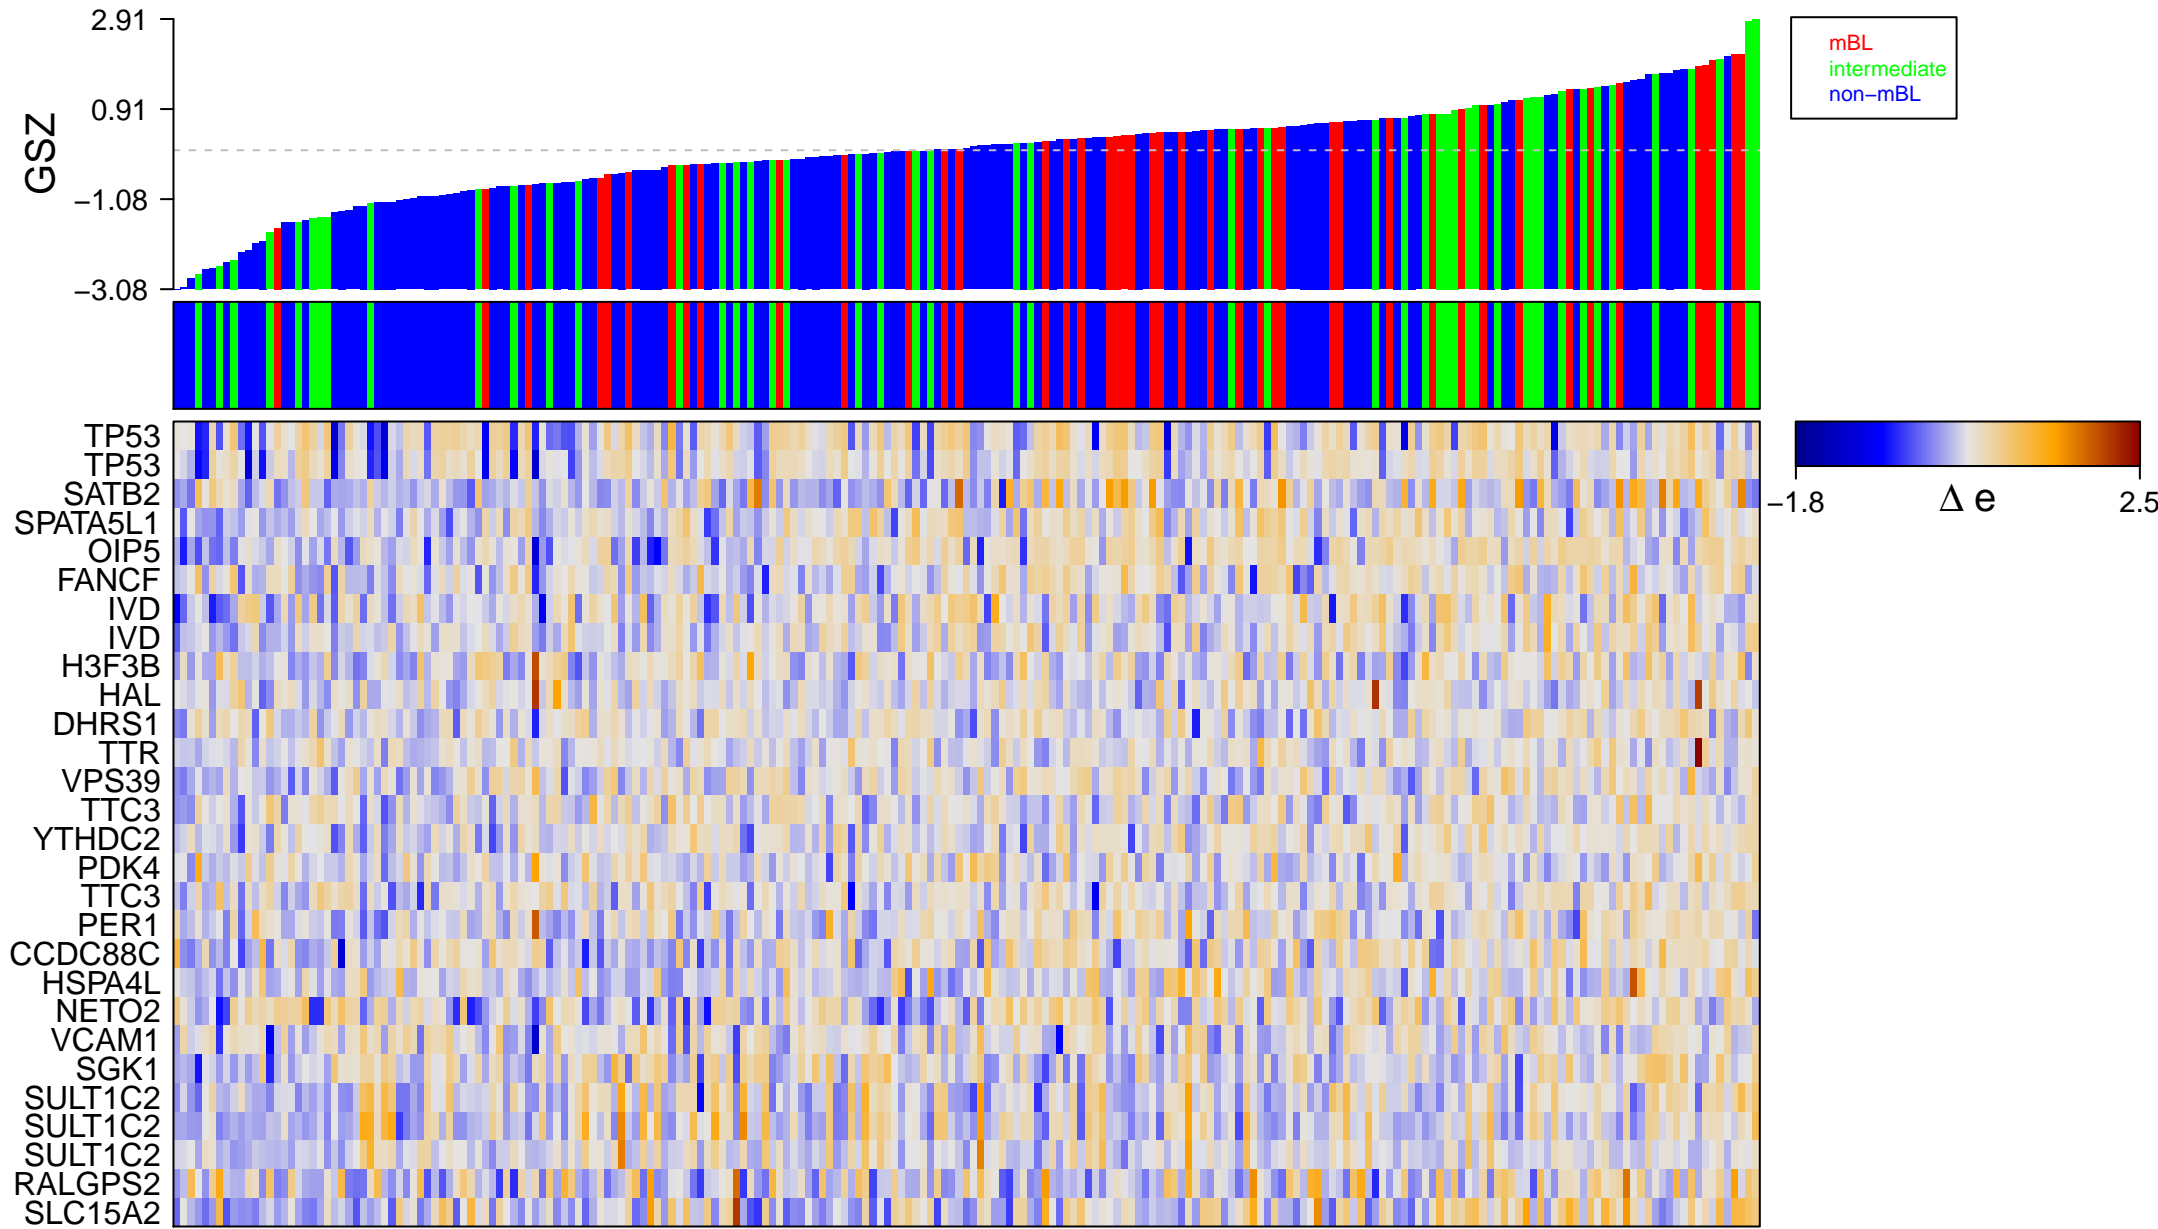

# CADWELL\_ATG16L1\_TARGETS\_DN

# CADWELL\_ATG16L1\_TARGETS\_DN

■ on  
■ -  
□ off